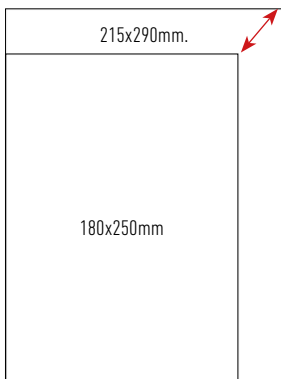

DESCUBRE LA NUEVA

DISCOVER THE NEW

www.classandvillas.com

NOVEDADES

news

NUEVO FORMATO

Mas grande, mas páginas, mas impactante, mas diseño.
Aumentamos el tamaño de nuestra publicación de 180x250 a 215x290mm.

Medidas a Caja (mm) Non-Bleed (mm)

A Sangre (mm) Bleed Sizes (mm)

	Medidas a Caja (mm) Non-Bleed (mm)		A Sangre (mm) Bleed Sizes (mm)	
	↔	↕	↔	↕
2/1 Doble Página / Double page	400	260	430*	290*
1 Página / Page	185	260	215*	290*
1/2 Página / Page	185	127,5		
1/4 Página / Page H.	185	61,25		
1/4 Página / Page V.	90	127,5		
1/8 Página / Page	90	61,25		

* En las inserciones de página completa y doble página a sangre es necesario añadir 3 mm por cada lado a las medidas indicadas y respetar 10mm en los interiores para textos e imágenes que no vayan a sangre.

At bleed sizes of full pages and double pages must be added 3mm from each side. Live matter not intended to bleed must be 10mm from trim and binding edges.